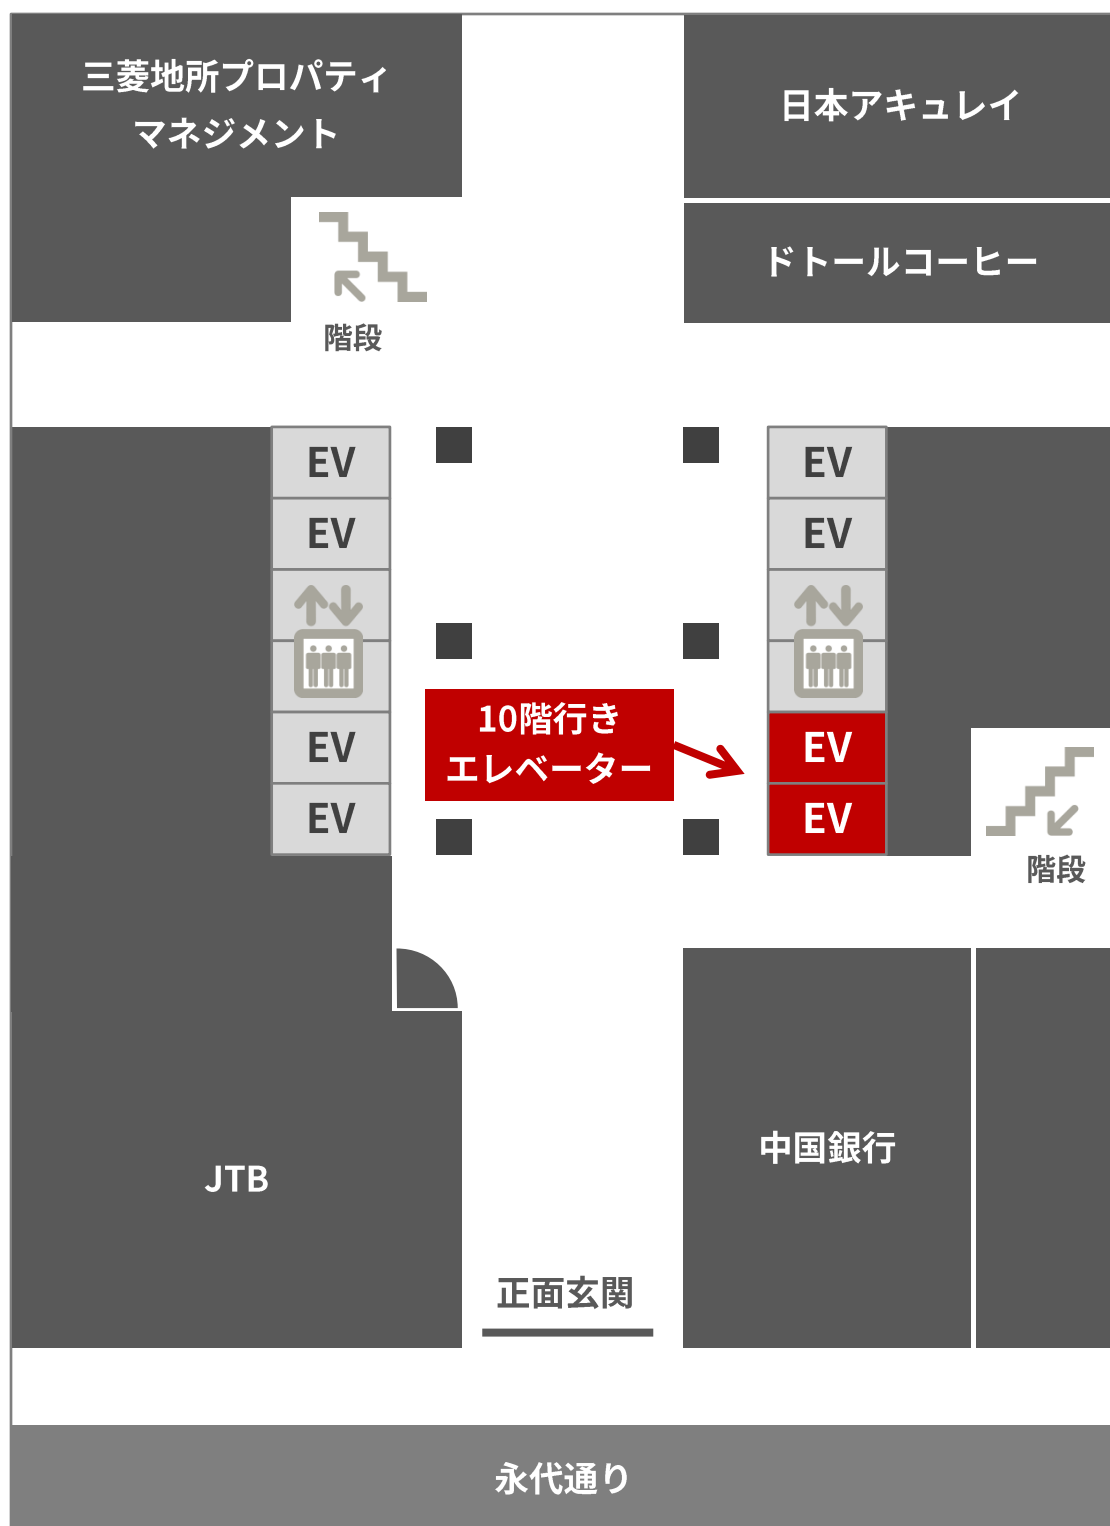

新大手町ビル 10階へのアクセス方法

10階にアクセスできるエレベーターは**2機のみ**となります。

お越しの際はお気を付けてください。

1階

[凡例] EV：エレベーター

新大手町ビル 10階へのアクセス方法

10階にアクセスできるエレベーターは**2機のみ**となります。

お越しの際はお気を付けてください。

地下1階

[凡例] EV：エレベーター

新大手町ビル 10階へのアクセス方法

10階行きエレベーターの呼び出しボタンには「10F行」と記載してあります。そちらのボタンを押して、お呼び出してください。

1階

地下1階

こちらのボタンを押して
10階までお越してください