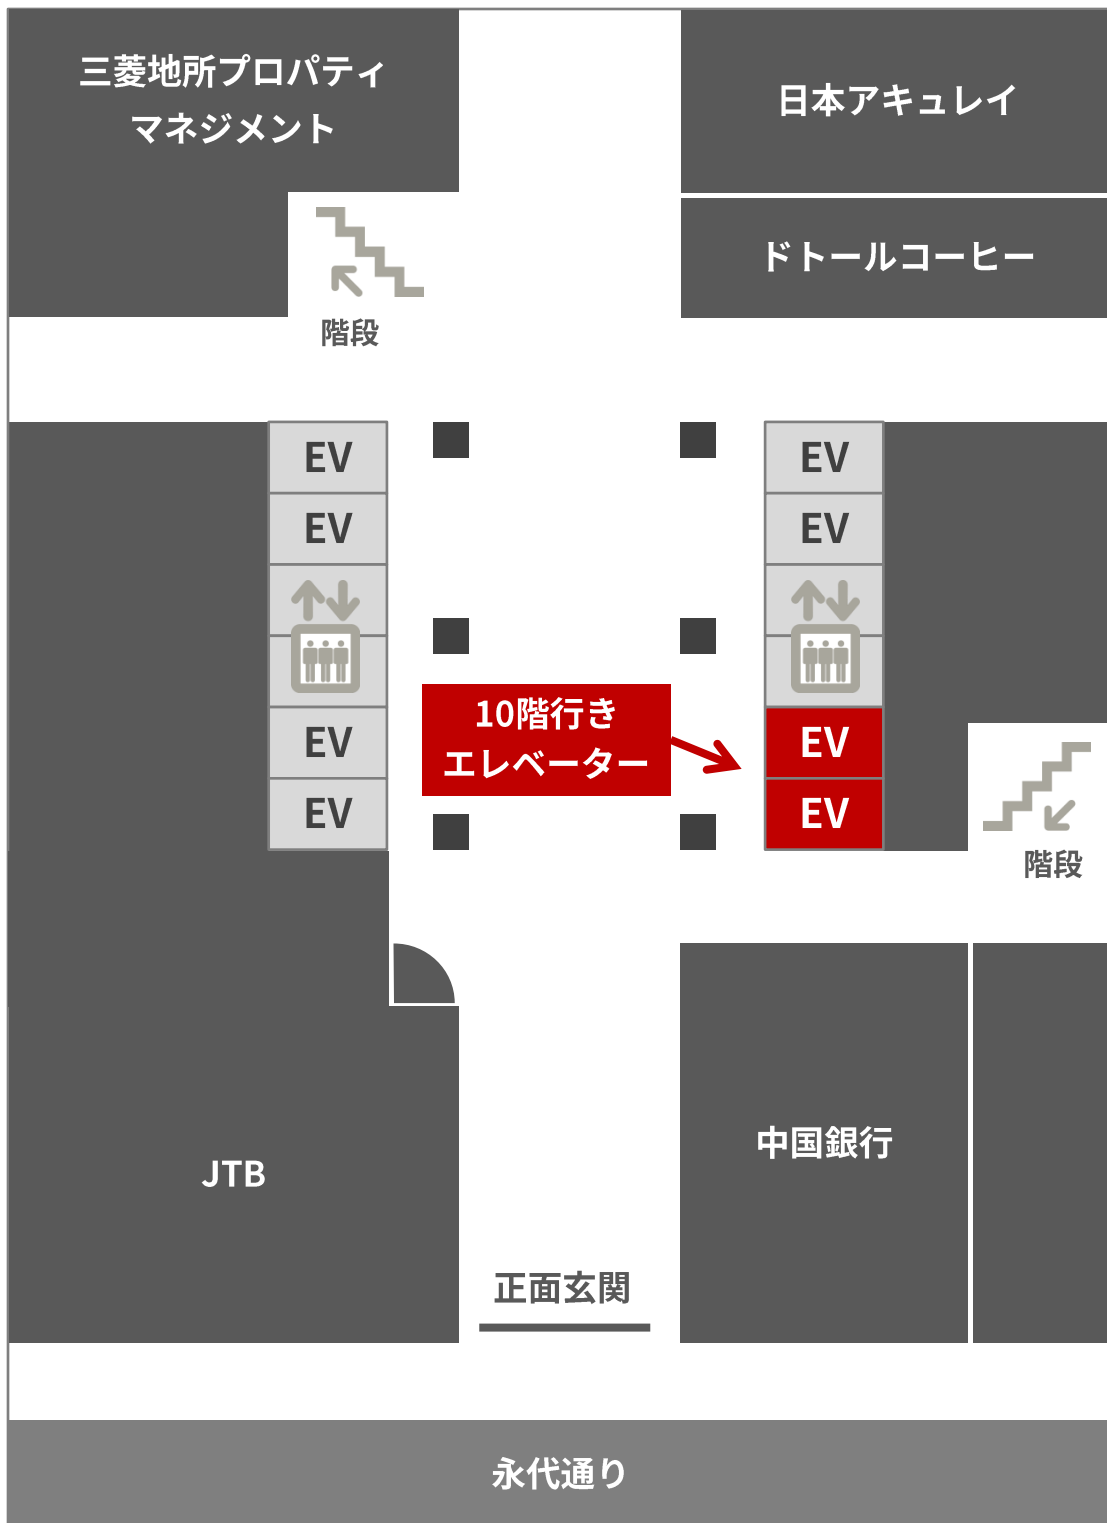

新大手町ビル 10階へのアクセス方法

10階にアクセスできるエレベーターは**2機のみ**となります。

お越しの際はお気を付けてください。

1階

[凡例] EV：エレベーター

新大手町ビル 10階へのアクセス方法

10階にアクセスできるエレベーターは**2機のみ**となります。

お越しの際はお気を付けてください。

地下1階

[凡例] EV：エレベーター

新大手町ビル 10階へのアクセス方法

10階行きエレベーターの呼び出しボタンには「10F行」と記載してあります。そちらのボタンを押して、お呼び出してください。

1階

地下1階

こちらのボタンを押して
10階までお越してください