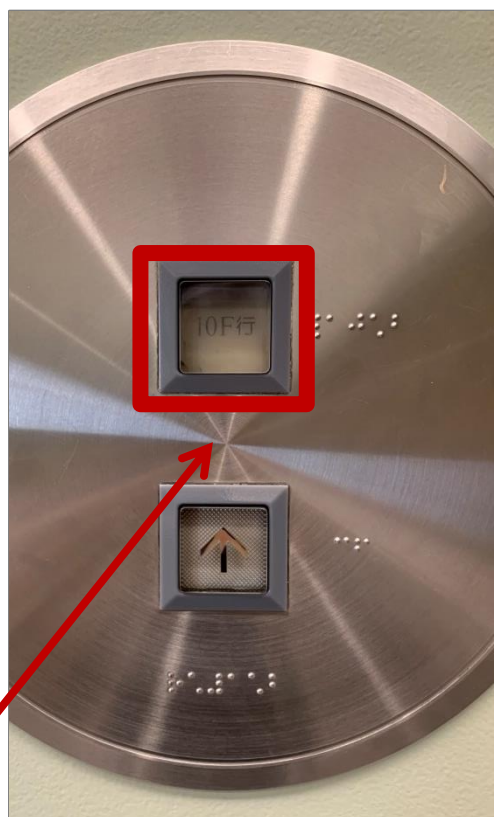

地下1階

[凡例] EV：エレベーター

新大手町ビル 10階へのアクセス方法

10階行きエレベーターの呼び出しボタンには「10F行」と記載してあります。そちらのボタンを押して、お呼び出してください。

1階

地下1階

こちらのボタンを押して
10階までお越してください