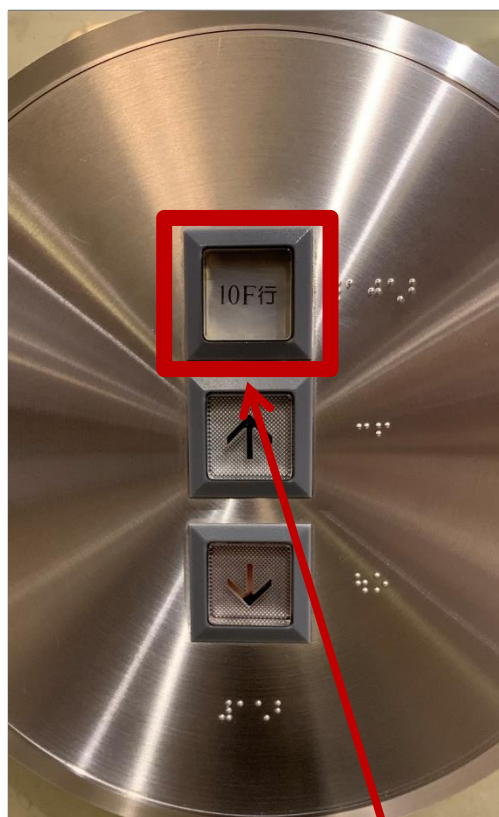

地下1階

[凡例] EV：エレベーター

新大手町ビル 10階へのアクセス方法

10階行きエレベーターの呼び出しボタンには「10F行」と記載してあります。そちらのボタンを押して、お呼び出してください。

1階

地下1階

こちらのボタンを押して
10階までお越してください