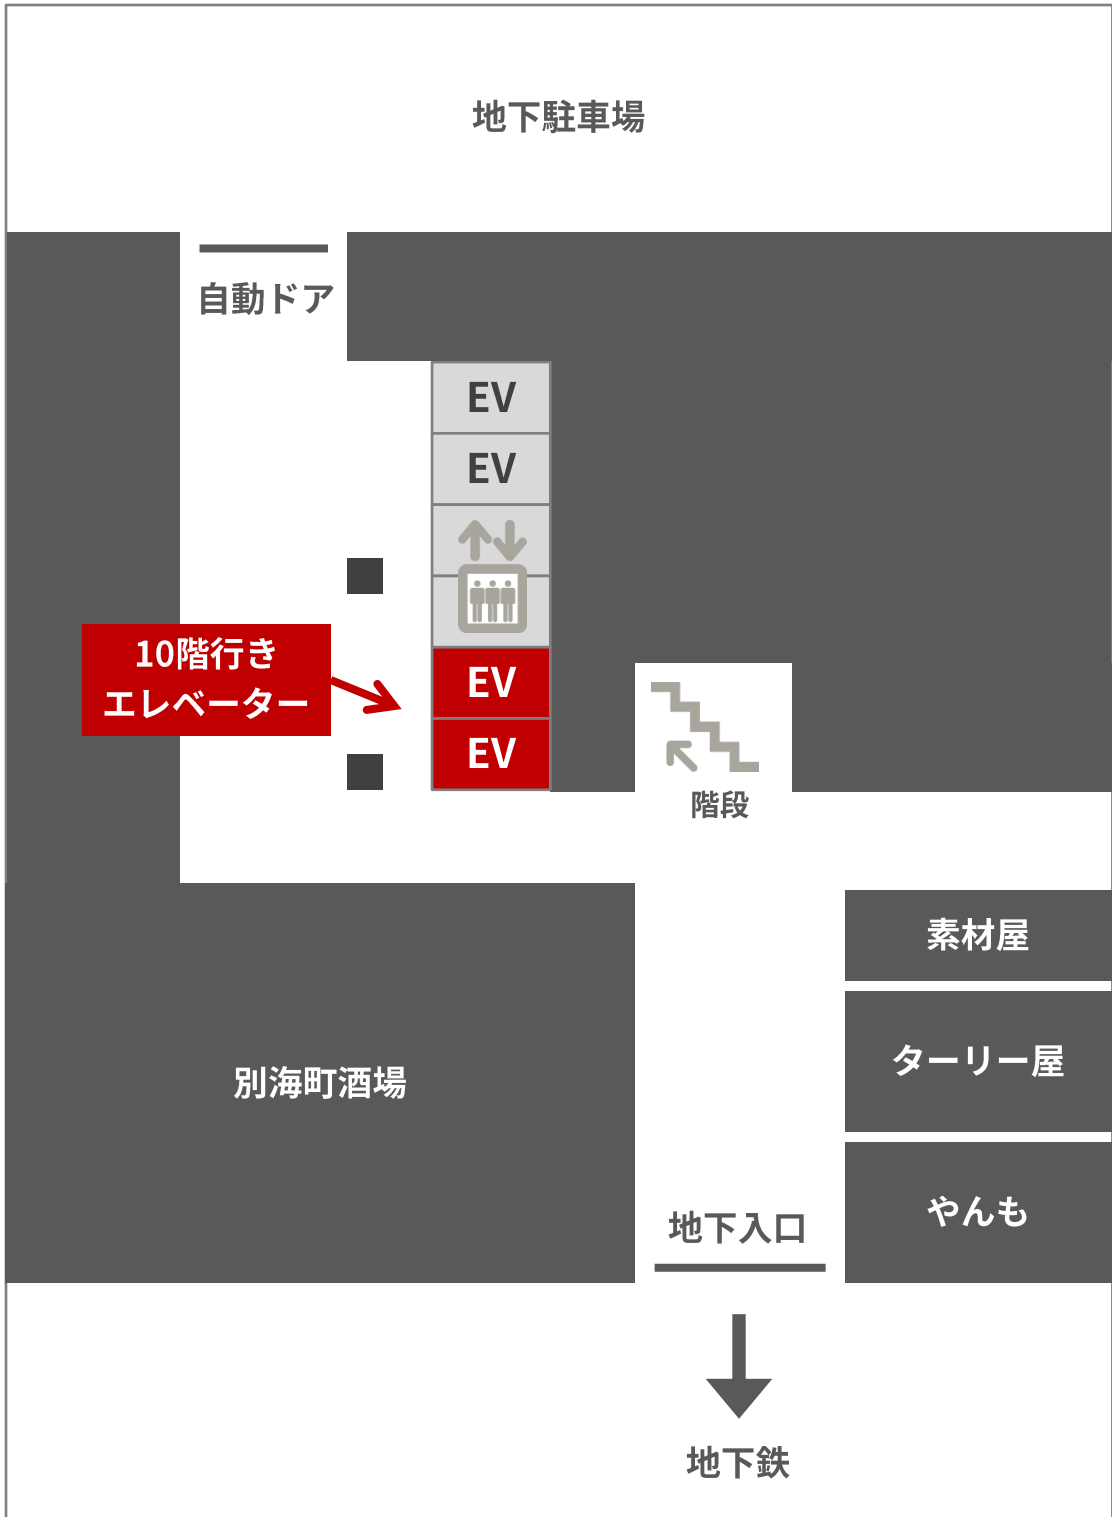

新大手町ビル 10階へのアクセス方法

10階にアクセスできるエレベーターは**2機のみ**となります。

お越しの際はお気を付けてください。

1階

[凡例] EV：エレベーター

新大手町ビル 10階へのアクセス方法

10階にアクセスできるエレベーターは**2機のみ**となります。

お越しの際はお気を付けてください。

地下1階

[凡例] EV：エレベーター

新大手町ビル 10階へのアクセス方法

10階行きエレベーターの呼び出しボタンには「10F行」と記載してあります。そちらのボタンを押して、お呼び出してください。

1階

地下1階

こちらのボタンを押して
10階までお越してください